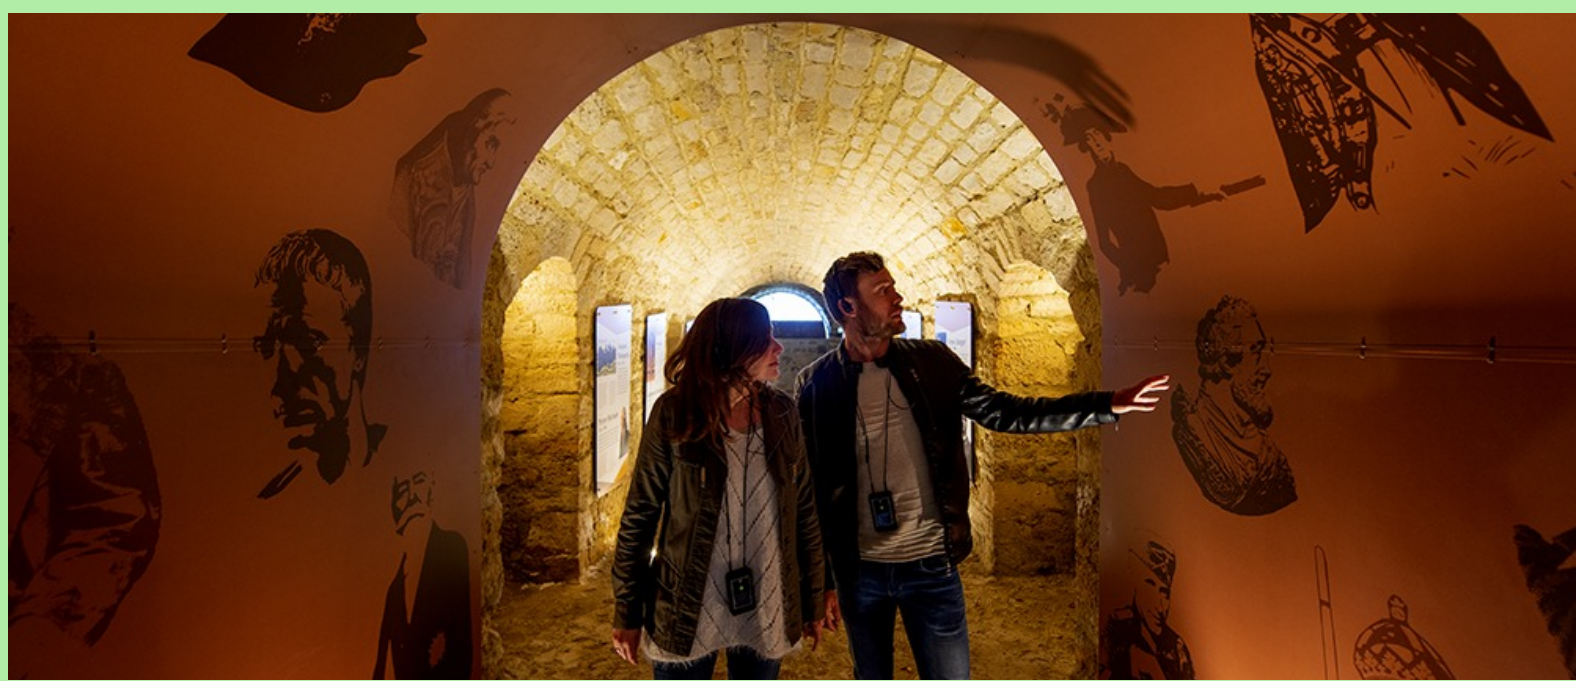

## Visite guidée des souterrains de Laon

Office de Tourisme du Pays de Laon (30 min avant le départ de la visite)

Place du parvis Gautier de Mortagne 02000 LAON

Il y a plusieurs millions d'années, Laon était sous la mer... L'un des "Secrets sous la ville" qui vous seront révélés au fil des 3 visites quotidiennes (à 10h30 / 14h30 / 15h30) !